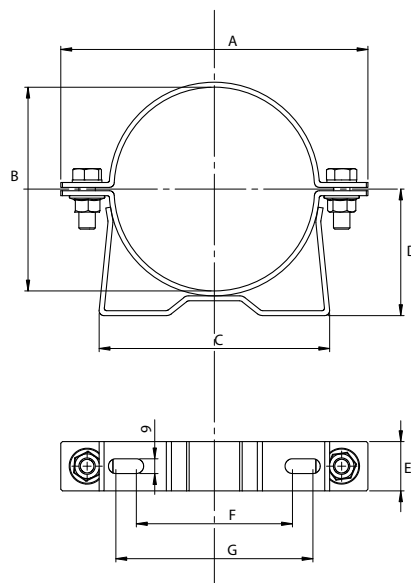

COLLARE CLAMP

PER ACCUMULATORI A SACCA
FOR BLADDER ACCUMULATORS

Codice OMT OMT code	Descrizione Description	A	B	C	D	E	F	G
COLLARE-C-114	COLLARE CS DIAM.114	187	112/124	140	77	30	95	120
COLLARE-C-169	COLLARE CS DIAM.169	240	160/180	182	90	40	-	140
COLLARE-C-219	COLLARE CS DIAM.219	300	200/225	270	120	40	202	222