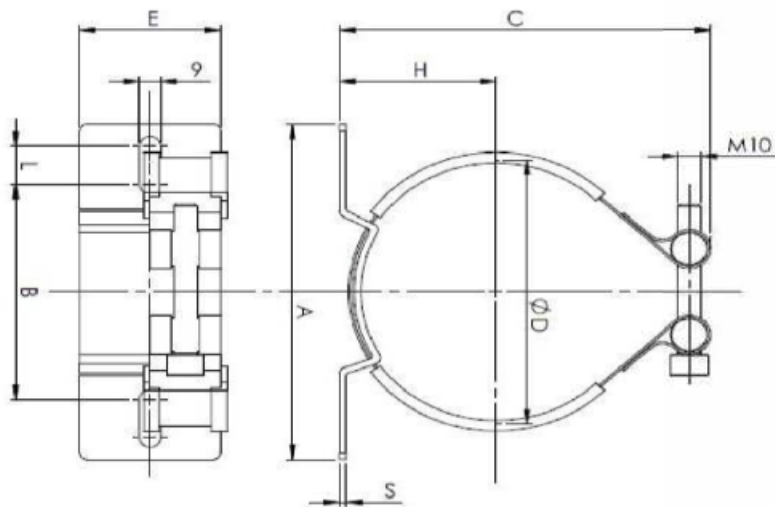

**PER ACCUMULATORI A MEMBRANA
FOR DIAPHRAGM ACCUMULATORS**

Acciaio zincato / Guarnizione NBR
Galvanized Steel / NBR seal

| Codice OMT OMT code | Descrizione Description | A | B | C | D from-to | H from-to | E | L | S |
|--------------------------------|------------------------------------|----------|----------|----------|---------------------|---------------------|----------|----------|----------|
| | | mm | mm | mm | mm | mm | mm | mm | mm |
| COLLARE-C-62/65 | Collare CS Ø 62/65 con staffa | 120 | 85 | 85 | 62-65 | 38-39,5 | 40 | 8 | 3 |
| COLLARE-C-73/77 | Collare CS Ø 73/77 con staffa | 120 | 85 | 96 | 73-77 | 43,5-45 | 40 | 8 | 3 |
| COLLARE-C-89/92 | Collare CS Ø 89/92 con staffa | 120 | 85 | 112 | 89-92 | 51-52,5 | 40 | 8 | 3 |
| COLLARE-C-100/106 | Collare CS Ø 100/106 con staffa | 156 | 100 | 135 | 100-105 | 59-62 | 60 | 18 | 3 |
| COLLARE-C-106/114 | Collare CS Ø 106/114 con staffa | 156 | 100 | 143 | 106-114 | 62,5-66 | 60 | 18 | 3 |
| COLLARE-C-121/129 | Collare CS Ø 121/129 con staffa | 156 | 100 | 165 | 121-129 | 75,5-80 | 60 | 18 | 3 |
| COLLARE-C-133/142 | Collare CS Ø 133/142 con staffa | 156 | 100 | 174 | 133-142 | 76,5-82,5 | 60 | 18 | 3 |
| COLLARE-C-143/151 | Collare CS Ø 143/151 con staffa | 156 | 100 | 182 | 143-151 | 83-86,5 | 60 | 18 | 3 |
| COLLARE-C-152/159 | Collare CS Ø 152/159 con staffa | 156 | 100 | 191 | 152-159 | 87-91 | 60 | 18 | 3 |
| COLLARE-C-167/175 | Collare CS Ø 167/175 con staffa | 236 | 152 | 207 | 167-175 | 92,5-96,5 | 60 | 32 | 4 |
| COLLARE-C-176/185 | Collare CS Ø 176/185 con staffa | 236 | 152 | 241 | 176-185 | 97-102,5 | 60 | 32 | 4 |
| COLLARE-C-202/210 | Collare CS Ø 202/210 con staffa | 236 | 152 | 245 | 202-210 | 116-120 | 60 | 32 | 4 |
| COLLARE-C-209/217 | Collare CS Ø 209/217 con staffa | 236 | 152 | 255 | 209-217 | 122,5-126,5 | 60 | 32 | 4 |
| COLLARE-C-216/224 | Collare CS Ø 216/224 con staffa | 236 | 152 | 256 | 216-224 | 120-124 | 60 | 32 | 4 |
| COLLARE-C-223/230 | Collare CS Ø 223/230 con staffa | 236 | 152 | 259 | 223-230 | 120,5-123,5 | 60 | 32 | 4 |
| COLLARE-C-225/234 | Collare CS Ø 225/234 con staffa | 236 | 152 | 265 | 25-234 | 123-127,5 | 60 | 32 | 4 |